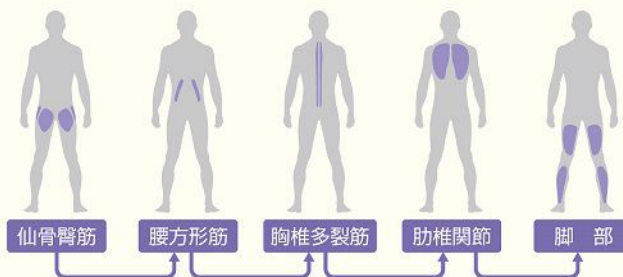

## 6ノズル

アッパーノズル×2  
 センターノズル×2  
 ロウーノズル×2 を搭載。  
 計6つのノズルが、多彩で幅広いマッサージを実現します。

筋肉の柔軟性を向上させる

### メディカルモード

特定の筋肉を刺激するようにノズルが動く新発想の治療モードです。各部位に合わせたノズルと独自のパターンが筋肉をほぐし、柔軟性の向上に繋がります。

きめ細かなマッサージを実現する