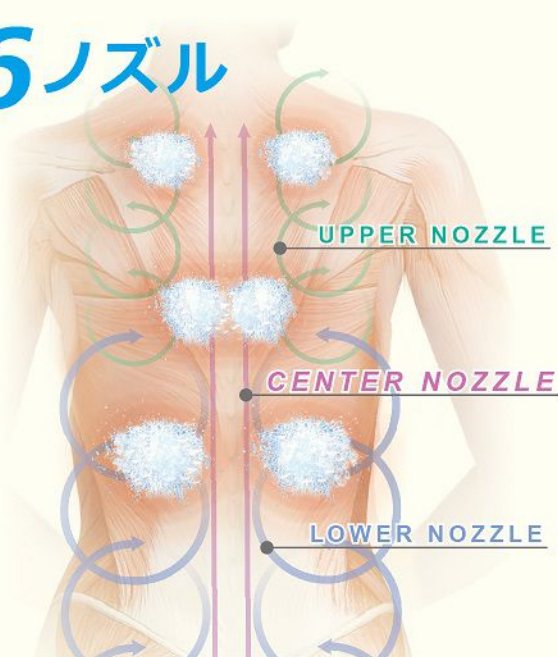

# Gentle & Strength

強くやさしい刺激の実現とメディカルモードの搭載。

“快適さ”に加え“筋肉の柔軟性を向上”させる  
 進化したマッサージマシン

## 6ノズル

アッパーノズル×2  
 センターノズル×2  
 ロウーノズル×2 を搭載。  
 計6つのノズルが、多彩で幅広いマッサージを実現します。

筋肉の柔軟性を向上させる

### メディカルモード

特定の筋肉を刺激するようにノズルが動く新発想の治療モードです。各部位に合わせたノズルと独自のパターンが筋肉をほぐし、柔軟性の向上に繋がります。

きめ細かなマッサージを実現する

### リラックスモード

6つのノズルを組み合わせ作り出す刺激面の広いマッサージモードです。