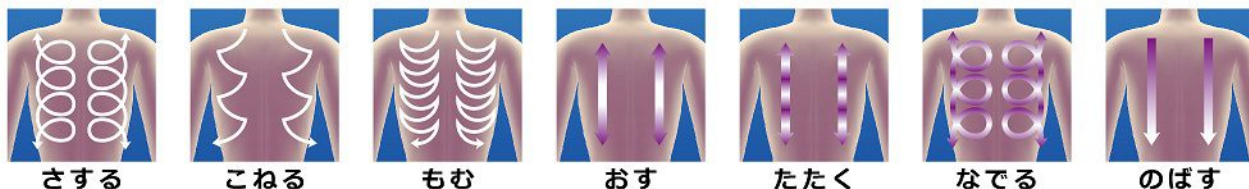

「手技治療」をウォーターパワーで実現

当院は上記理学療法機器を設置しております。お気軽にご相談ください。